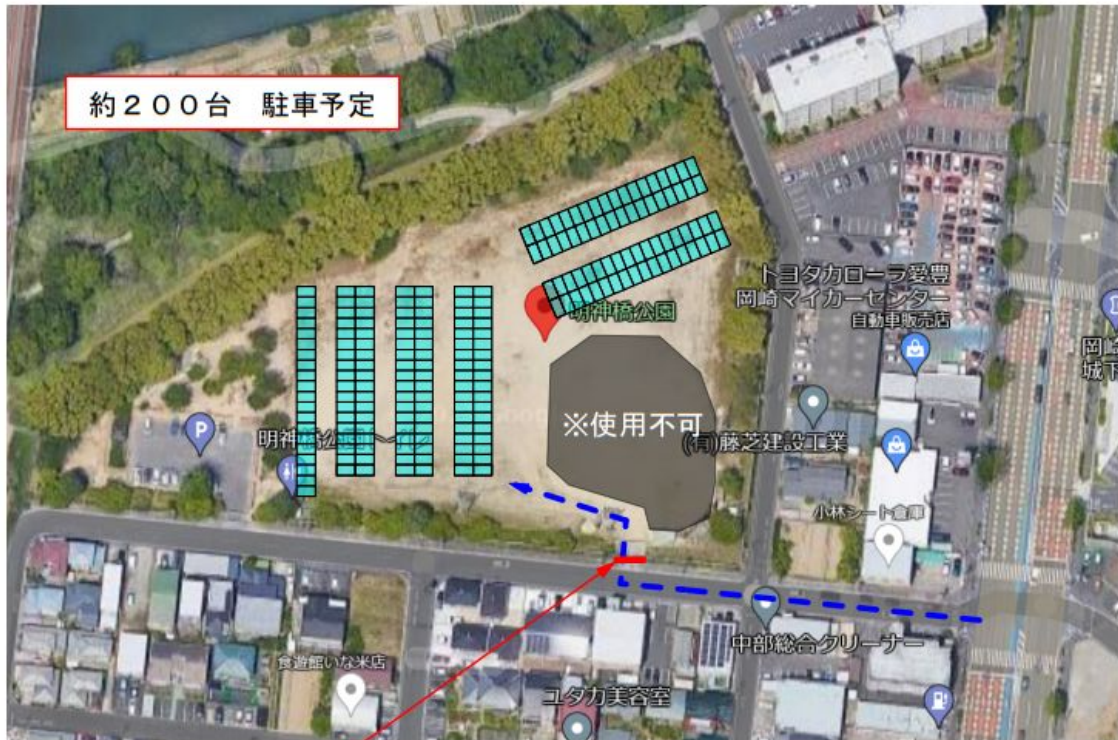

業務内容

- ※遊撃隊は12:00まで西三河事務所前でJ・K班の応援をする。
- ※西三河前は歩道と河川敷の誘導・歩行者導線の確保
チケットゲートへの案内など来場者対応を行う。
- ※遊撃隊は12:00にポジションに配置する。
- ※最寄りのトイレの位置確認しておく。
- ※案内ルートや周辺の目印を確認しておく。

スタッフ32・33・34・35

- ☆朝のミーティング後、西三河事務所前でK班の応援
- ☆12:00から配置ポジションにて、歩行者の導線確保・誘導
- ☆歩行者に「立ち止まらないで下さい」と広報

制服着用
※お弁当支給

コア・チーフ
AD

スタッフ
ボランティア

駐車場

明神橋公園 〒444-0858 愛知県岡崎市上六名1丁目3-8

※カラーコーン 入出庫後必ず閉めて下さい